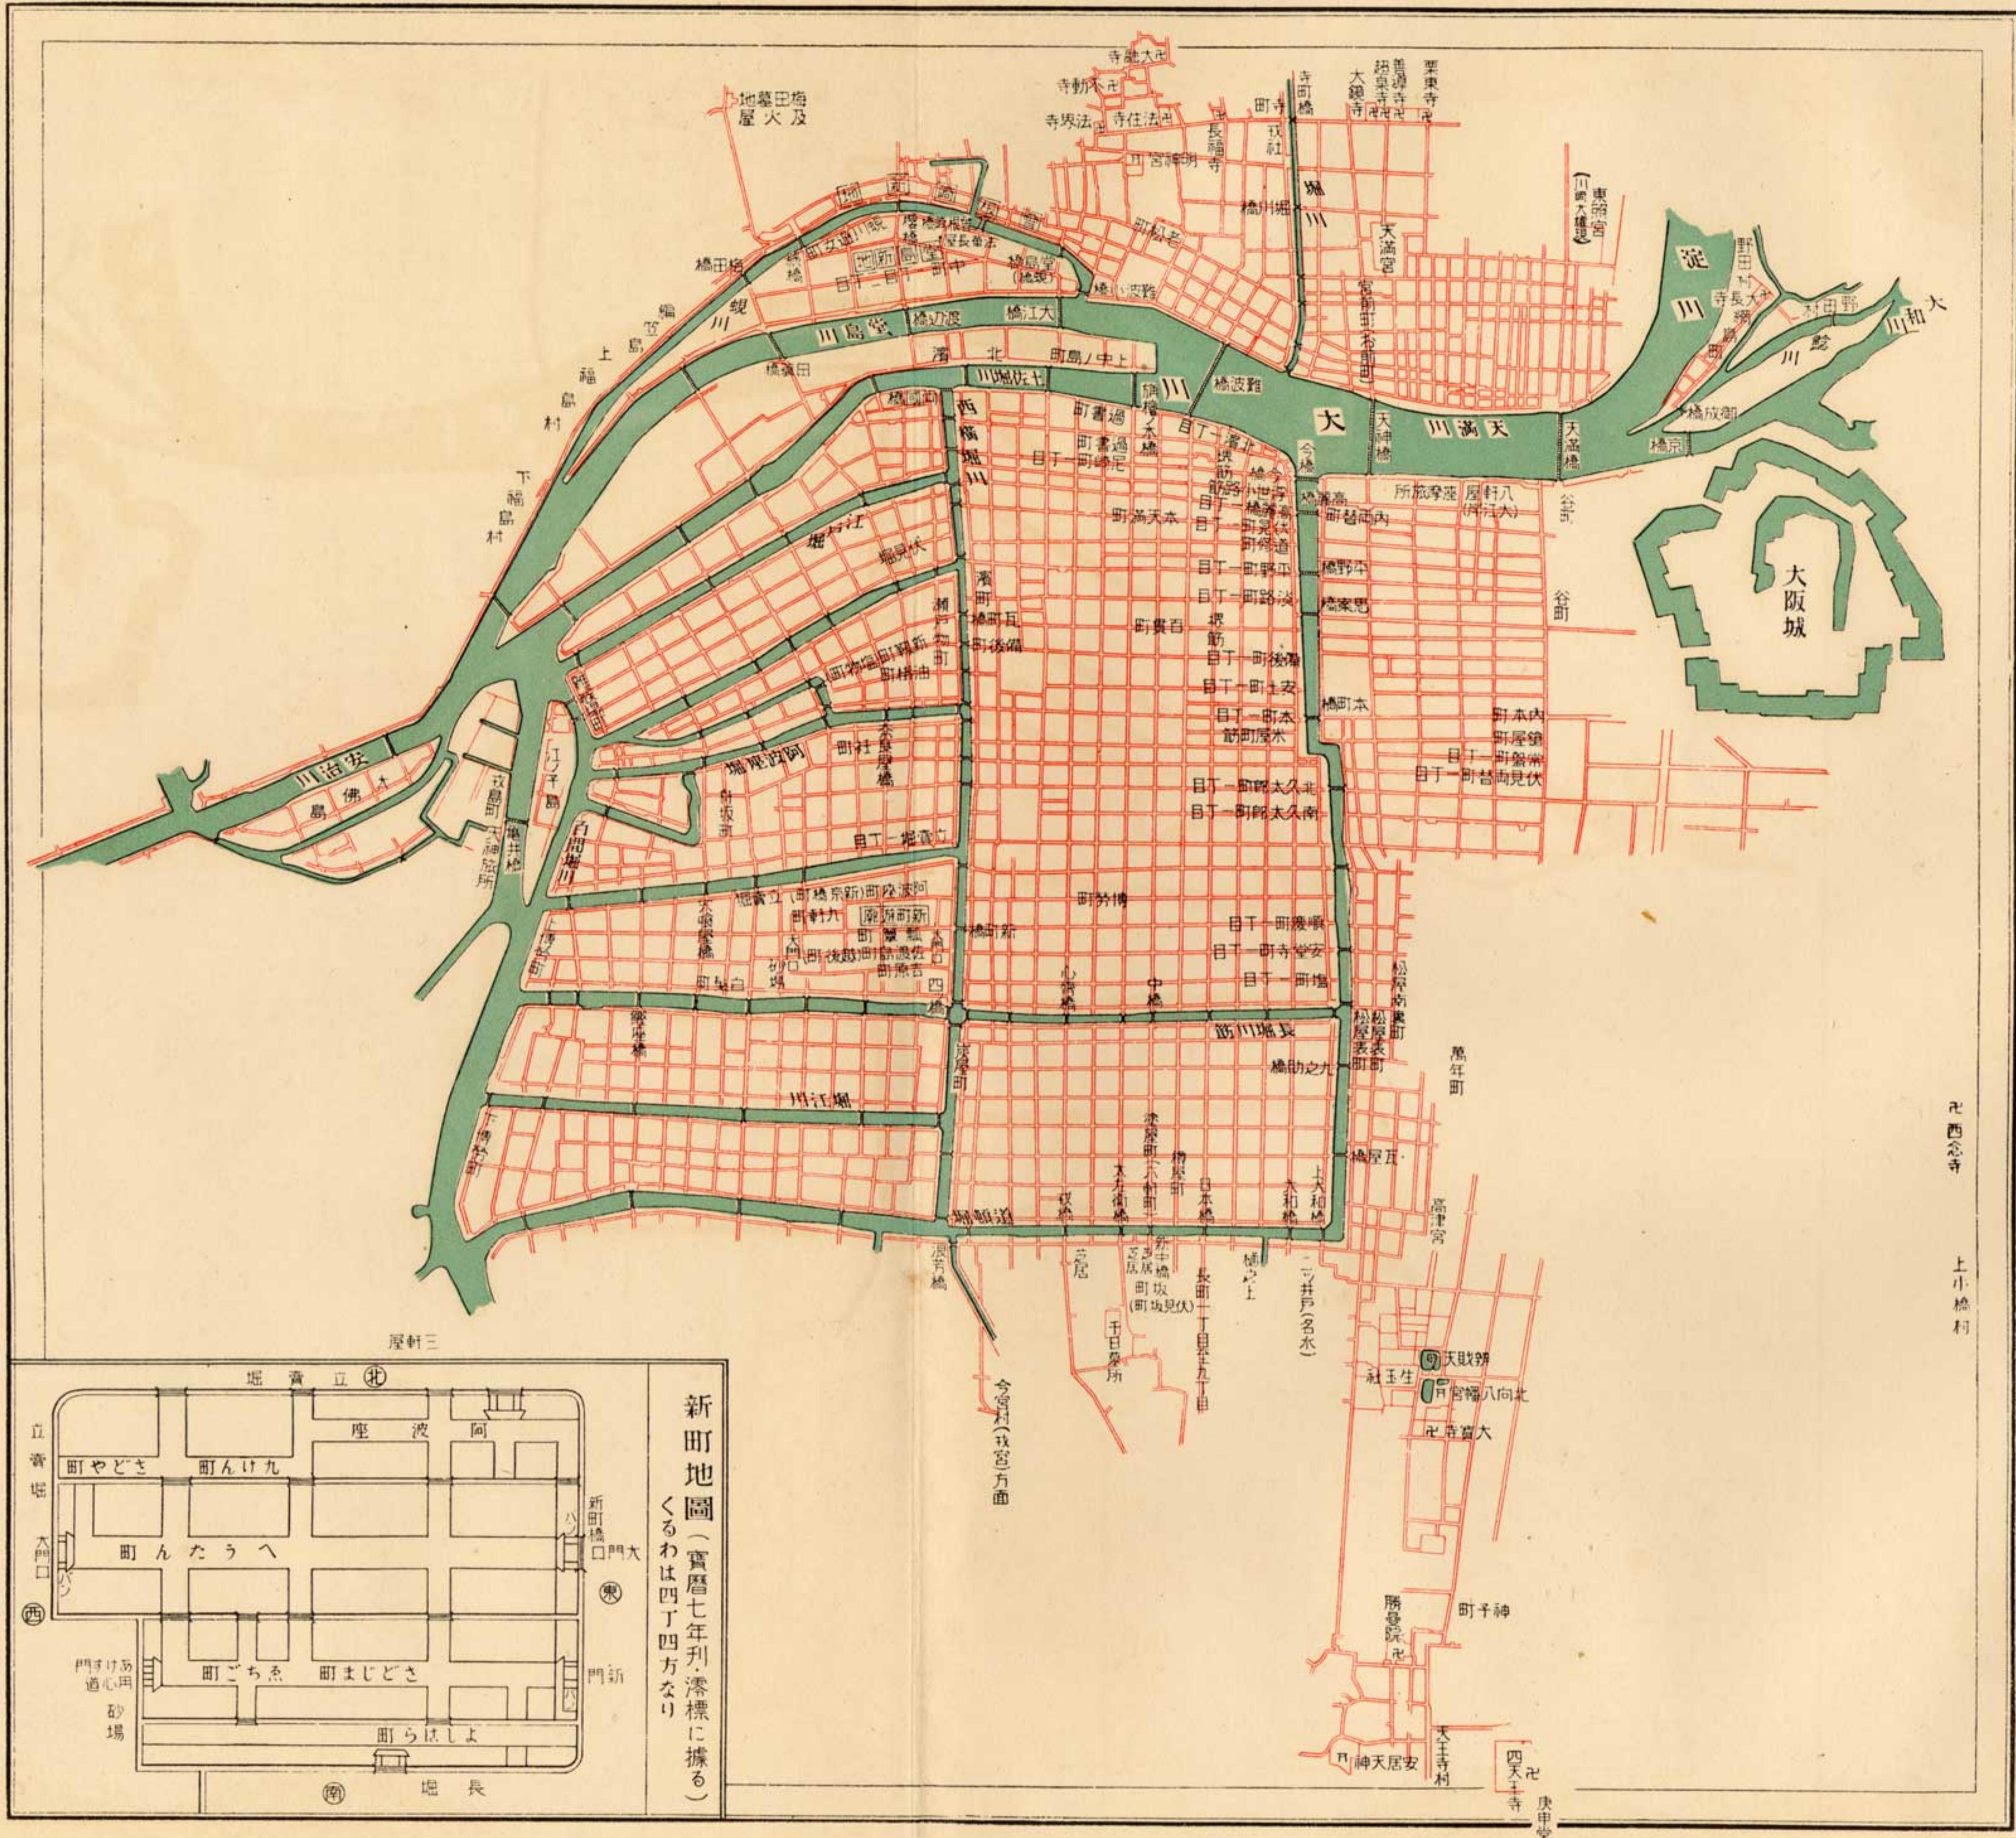

近松當時の大坂圖(近松中文に見る地名の記入)

北西念寺
上小橋村

庚申堂
四天王寺

（入記の名地るえ見に中文子林巢）部一の都京

京 都 (入記の名地るえ見に中文子林巢) 都 京